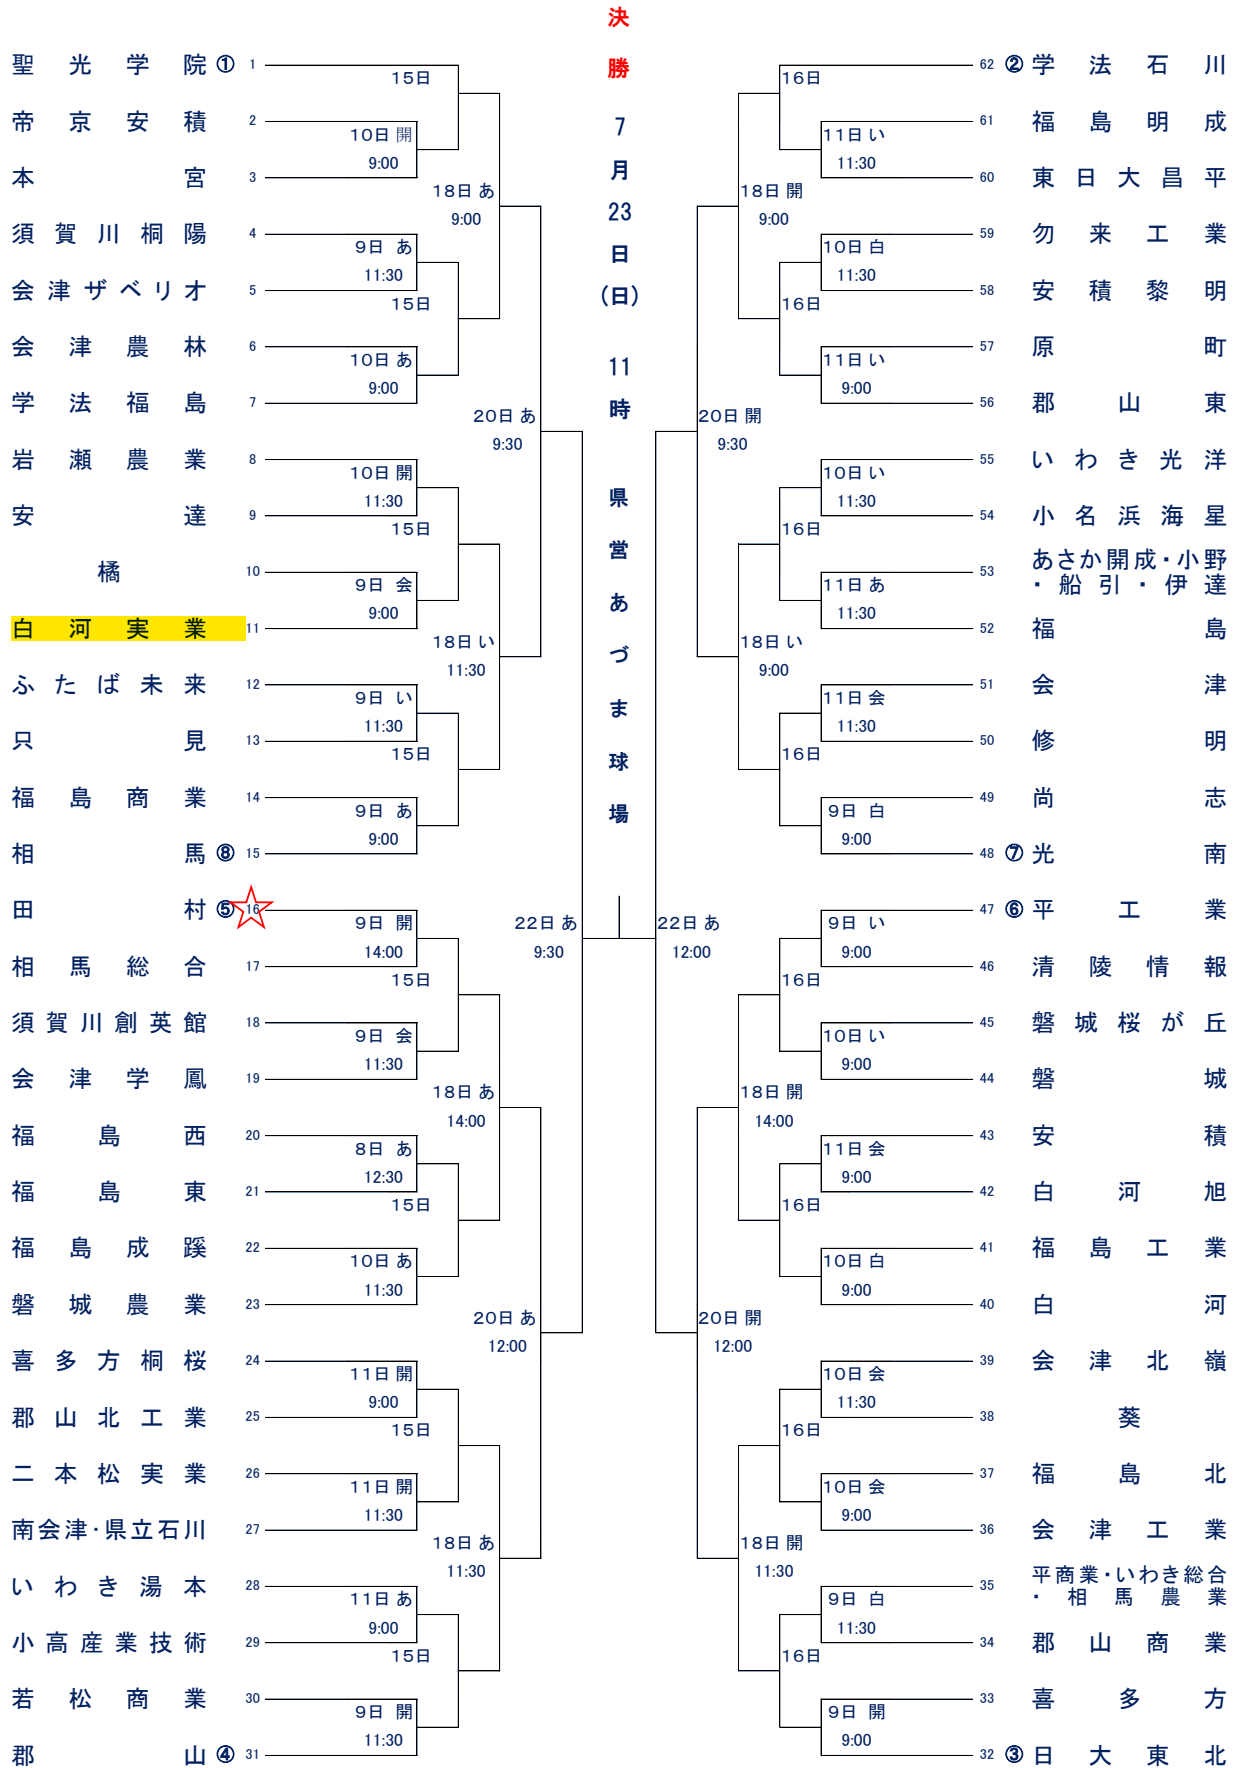

第105回全国高等学校野球選手権記念福島大会

令和5年7月8日(土) 開幕

(★: 選手宣誓校)

あ：県営あづま球場
 開：ヨーク開成山スタジアム
 い：いわきグリーンスタジアム
 白：白河グリーンスタジアム
 会：あいづ球場

※ 1回戦の日程等は組合せ抽選会終了後に決定
 ※ 2回戦の日程等は1回戦終了後に決定

第105回全国高等学校野球選手権記念福島大会

【球場別試合一覧】

前 期		県営あづま球場	ヨーク開成山スタジアム	いわきグリーンスタジアム	白河グリーンスタジアム	あいづ球場
1 日 目	8日 (土)	12:30 福島西 - 福島東				
2 日 目	9日 (日)	9:00 福島商業 - 相馬	9:00 日大東北 - 喜多方	9:00 清陵情報 - 平工業	9:00 光南 - 尚志	9:00 橘 - 白河実業
		11:30 須賀川桐陽 - ザベリオ	11:30 若松商業 - 郡山	11:30 ふたば未来 - 只見	11:30 郡山商業 - 平商い総相農	11:30 須賀川創英館 - 会津学鳳
		□	14:00 田村 - 相馬総合	□	□	□
3 日 目	10日 (月)	9:00 会津農林 - 学法福島	9:00 帝京安積 - 本宮	9:00 磐城 - 磐城桜が丘	9:00 白河 - 福島工業	9:00 会津工業 - 福島北
		11:30 福島成蹊 - 磐城農業	11:30 岩瀬農業 - 安達	11:30 小名浜海星 - いわき光洋	11:30 安積黎明 - 勿来工業	11:30 葵 - 会津北嶺
		□	□	□	□	□
4 日 目	11日 (火)	9:00 いわき湯本 - 小高産業技術	9:00 喜多方桐桜 - 郡山北工業	9:00 郡山東 - 原町	□	9:00 白河旭 - 安積
		11:30 福島 - 開成小野船引伊達	11:30 二本松実業 - 南会津・石川	11:30 東日大昌平 - 福島明成	□	11:30 修明 - 会津
		□	□	□	□	□